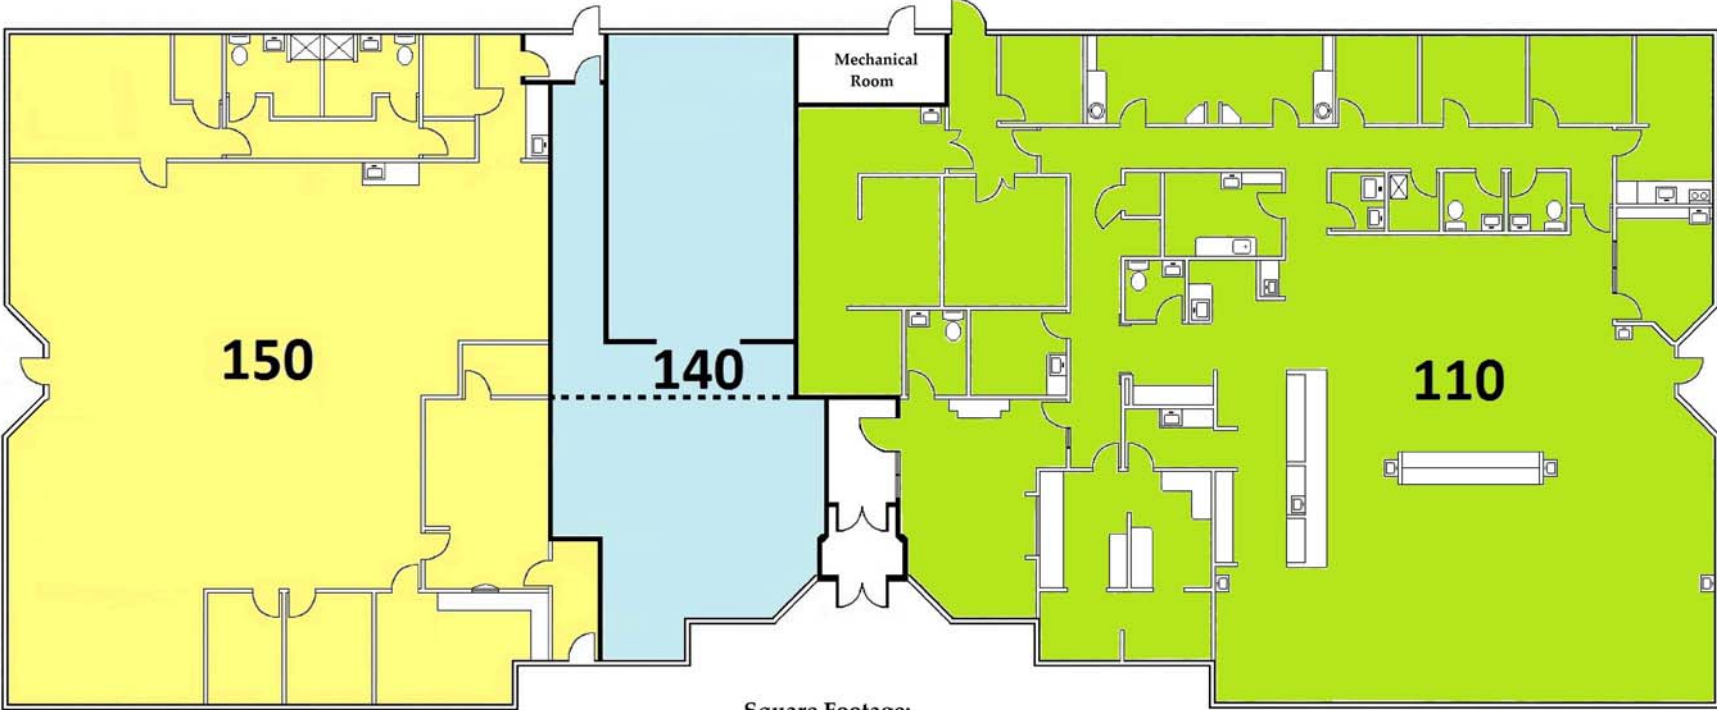

Lincoln Center 300

Square Footage:

- Suite 110 - 7,940
- Suite 140 - 2,091
- Suite 150 - 5,194

floor plan

Lincoln Center 300
15918 19 Mile Rd., Clinton Twp., MI 48038