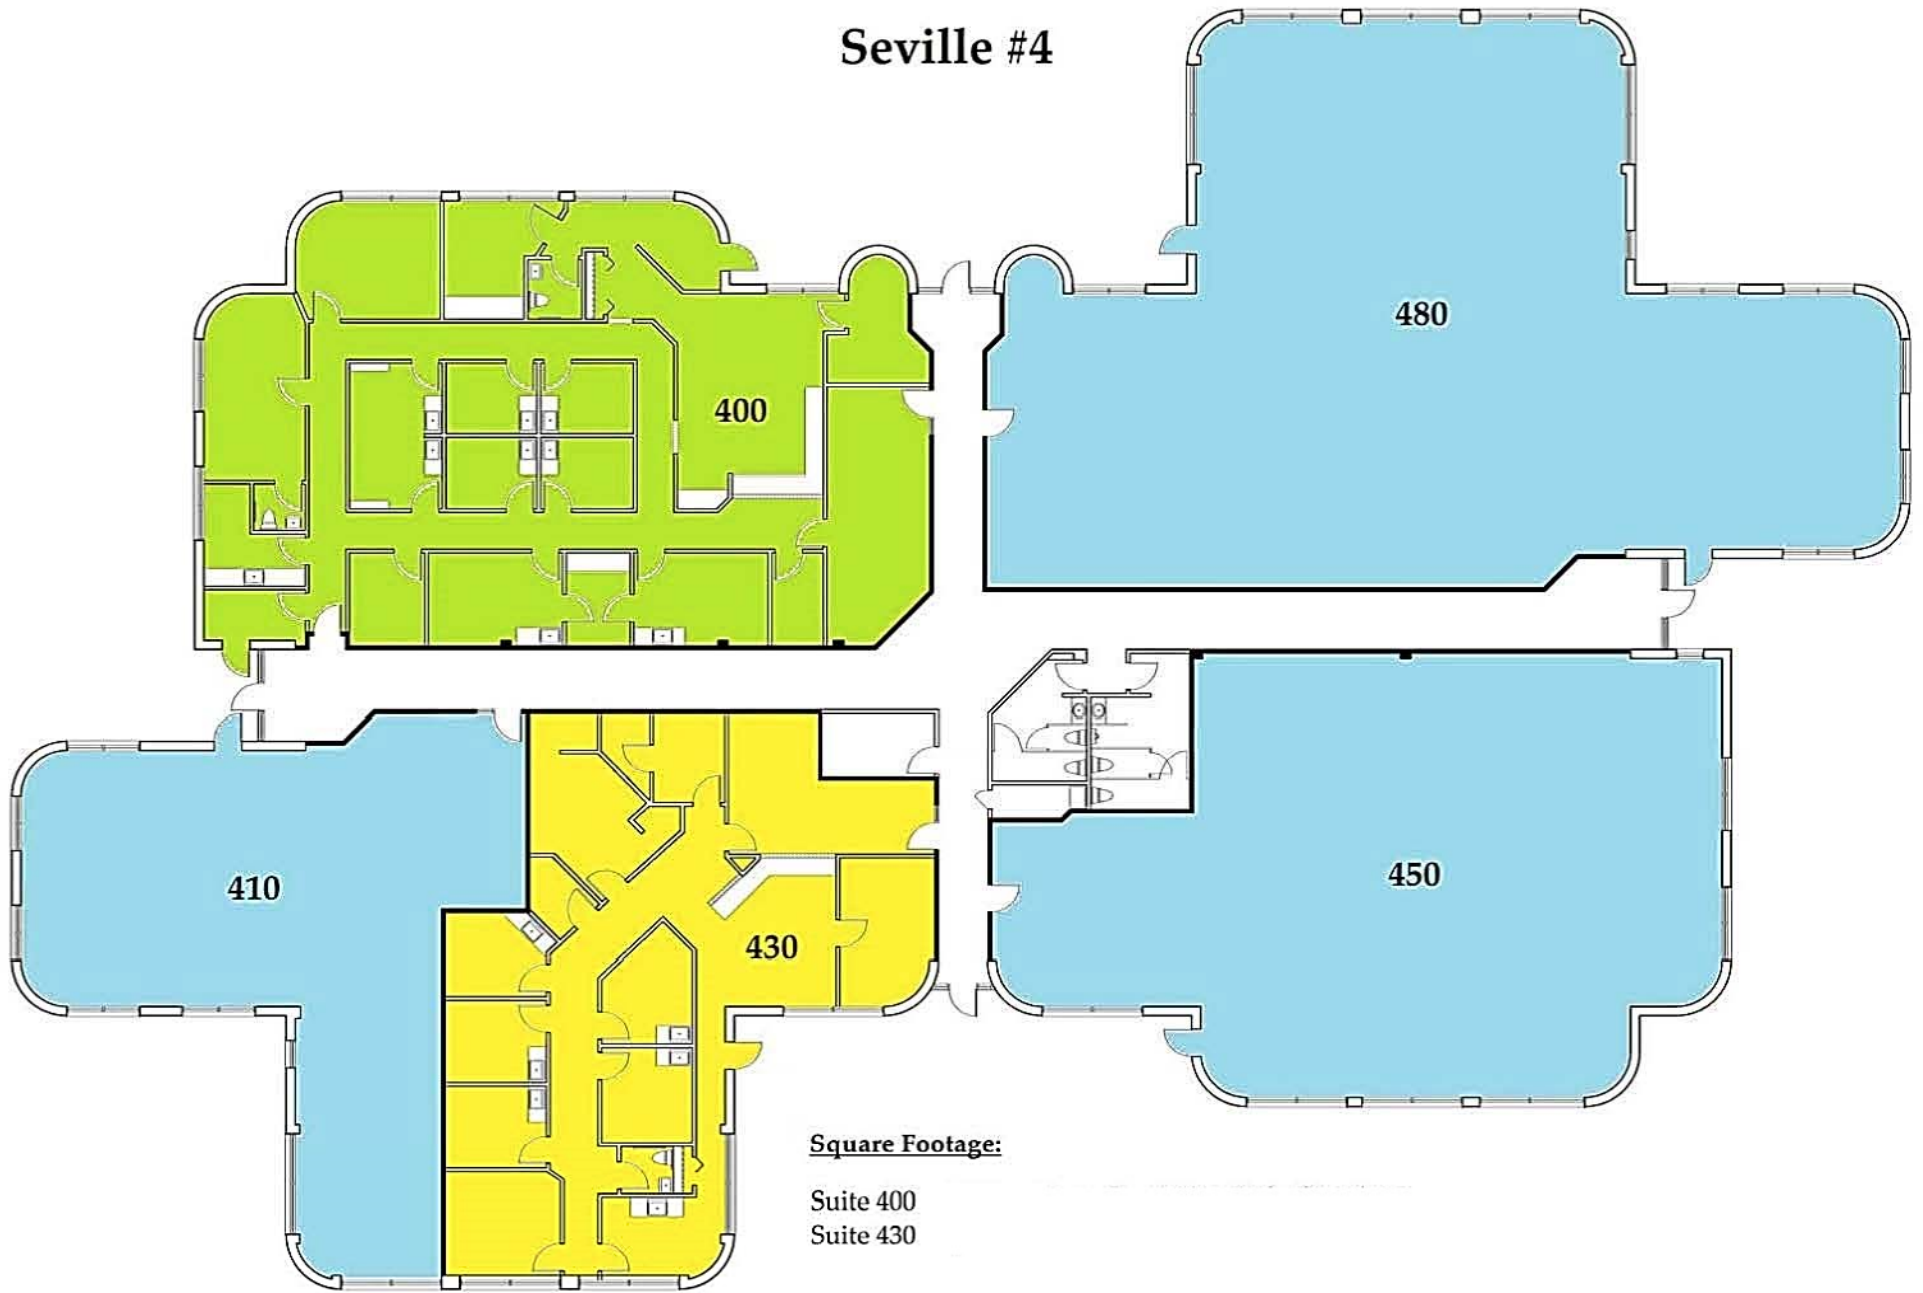

Seville #4

Square Footage:

Suite 400
Suite 430

floor plan

Seville #4
15520 19 Mile Rd., Clinton Twp., MI 48038